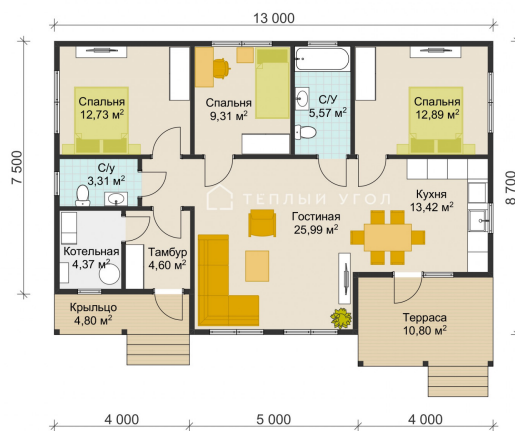

Наши проекты адаптированы под разную численность семьи, учтены индивидуальные потребности каждого проживающего