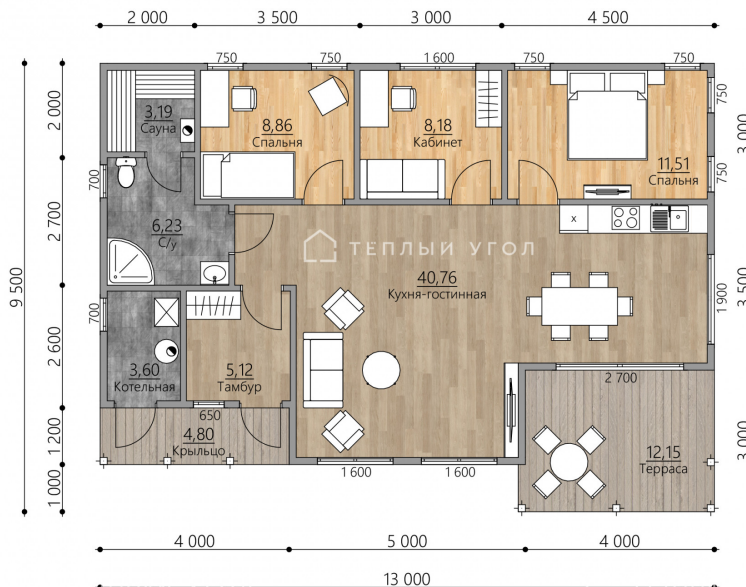

Наши проекты адаптированы под разную численность семьи, учтены индивидуальные потребности каждого проживающего